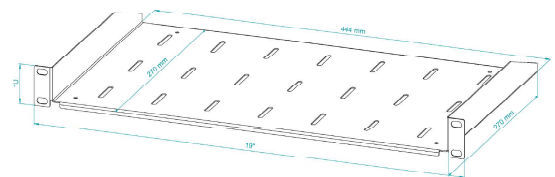

Półka RACK Eco stała 19" 1U 270mm, Czarna

Fixed Shelf RACK Eco 19" 1U 270mm, Black

SPECYFIKACJA TECHNICZNA TECHNICAL PARAMETERS

KOLOR: COLOUR:	CZARNA (RAL 9005) BLACK (RAL 9005)
PRODUCENT: PRODUCER:	STALFLEX SP. Z O.O.
MATERIAŁ: MATERIAL:	BLACHA ZIMNOWALCOWANA DC01 SHEET METAL DC01
GRUBOŚĆ BLACHY: SHEET THICKNESS:	1,0 mm
WYMIARY ZEWNĘTRZNE: EXTERNAL DIMENSIONS:	(Wysokość/Szerokość/Głębokość w mm) 44x483x270 (Height/Width/Depth in mm) 44x483x270
WYMIARY OPAKOWANIA: DIMENSIONS OF THE PACKAGE:	(Wysokość/Szerokość/Głębokość w mm) 505x360x58 (Height/Width/Depth in mm) 505x360x58
WAGA NETTO: NET WEIGHT:	1,19 kg
WAGA BRUTTTO: GROSS WIGHT:	1,56 kg
ZASTOSOWANIE: USE:	DO WEWNĄTRZ INDOOR
WYPOSAŻENIE: EQUIPMENT:	ZESTAW MONTAŻOWY ASSEMBLY KIT
OBCIĄŻENIE: LOADING:	12 kg
KLASYFIKACJA IP: INGRESS PROTECTION:	IP20

SYMBOL: **E-RSF19-1U-270B**

EAN: **590722250921**